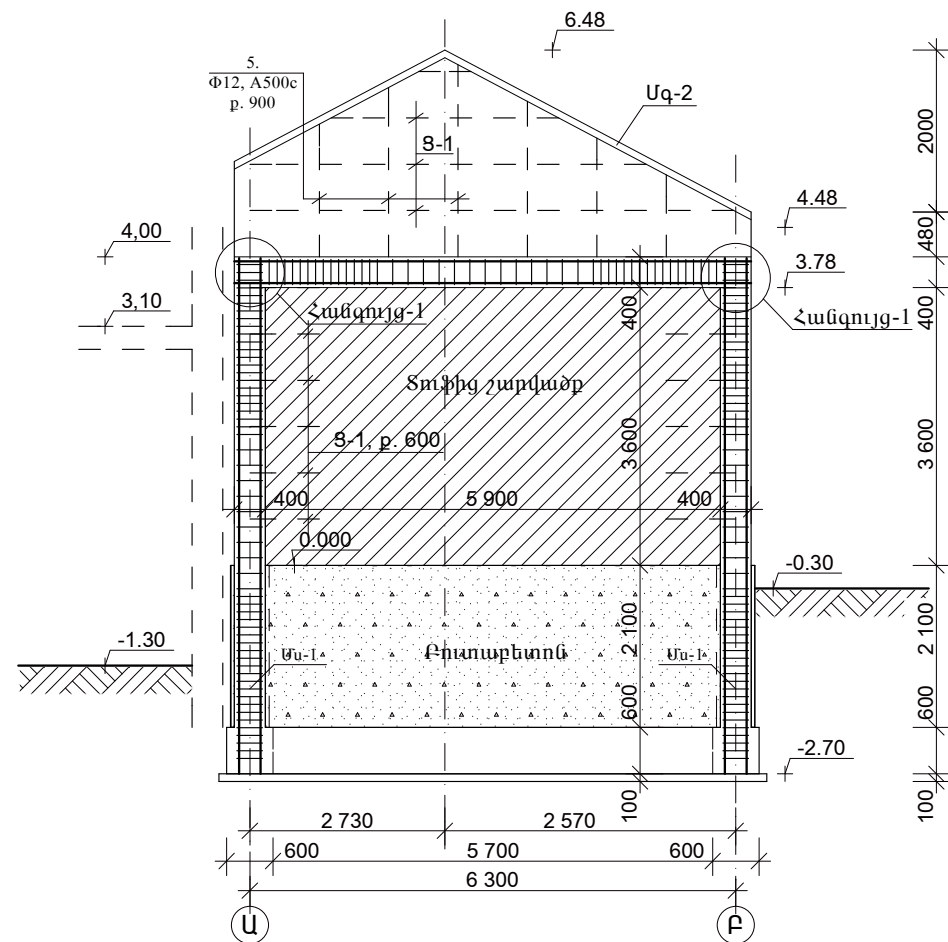

ՊԱՏԻ ՓՈՎԱԾՔՆ ԸՍՏ «Բ» ԱՌԱՆՅՔԻ

Մ 1:100

ՊԱՏԻ ՓՈՎԱԾՔՆ ԸՍՏ «1» ԱՌԱՆՅՔԻ
ՊԱՏԻ ՓՈՎԱԾՔՆ ԸՍՏ «6» ԱՌԱՆՅՔԻ՝ ՀԱՅԵԼԱՅԻՆ

Մ 1:100

ՀԱՆԳՈՒՅՑ 1 - ում

ՏԵՍՔ a-a

ՊԱՅՄԱՆԱԳԻՐ ԵՔ- ՊԸԱՇՉԲ - 14/46-4				
Ք. ԵՐԵՎԱՆ, ՇԵՆԳԱՎԻԹ ՎԱՐՉԱԿԱՆ ՇՐՋԱՆԻ ԳՐԱԴԱՐԱՆԻ ԿԱՌՈՒՑՈՒՄ				
Նախագծեց	Ս. Զուրբով	ԾԱՐՏԱՐԱՊԵՏԱ - ՇԻՆԱՐԱՐԱԿԱՆ ՄԱՍ	ՓՈՒԼ	ԹԵՐԹ
ԼԳՃ	Ք. Քոկսեփյան		ԱՆ	ՃՇ - 22
ՊԱՏԻ ՓՈՎԱԾՔՆ ԸՍՏ «Բ» ԱՌԱՆՅՔԻ՝ Մ 1:100 ՊԱՏԻ ՓՈՎԱԾՔՆ ԸՍՏ «1, 6» ԱՌԱՆՅՔՆԵՐԻ՝ Մ 1:100 ՀԱՆԳՈՒՅՑ - 1			«ՍՈՒՖԵՏ» ՍՊԸ	