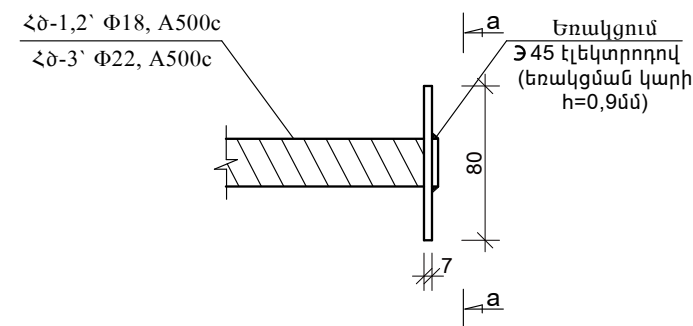

ՊԱՏԻ ՓՈՎԱԾՔՆ ԸՍՏ «Բ» ԱՌԱՆՅՔԻ

Մ 1:100

ՊԱՏԻ ՓՈՎԱԾՔՆ ԸՍՏ «1» ԱՌԱՆՅՔԻ
ՊԱՏԻ ՓՈՎԱԾՔՆ ԸՍՏ «6» ԱՌԱՆՅՔԻ՝ ՀԱՅԵԼԱՅԻՆ

Մ 1:100

ՀԱՆԳՈՒՅՑ 1 - ում

ՏԵՍՔ a-a

ՊԱՅՄԱՆԱԳԻՐ ԵՔ- ՊԸԱՇՉԲ - 14/46-4				
Ք. ԵՐԵՎԱՆ, ՇԵՆԳԱՎԻԹ ՎԱՐՉԱԿԱՆ ՇՐՋԱՆԻ ԳՐԱԴԱՐԱՆԻ ԿԱՌՈՒՑՈՒՄ				
Նախագծեց	Ս. Զուրբով	ԾԱՐՏԱՐԱՊԵՏԱ - ՇԻՆԱՐԱՐԱԿԱՆ ՄԱՍ	ՓՈՒԼ	ԹԵՐԹ
ԼԳՃ	Ք. Քոկսեփյան		ԱՆ	ՃՇ - 22
ՊԱՏԻ ՓՈՎԱԾՔՆ ԸՍՏ «Բ» ԱՌԱՆՅՔԻ՝ Մ 1:100 ՊԱՏԻ ՓՈՎԱԾՔՆ ԸՍՏ «1, 6» ԱՌԱՆՅՔՆԵՐԻ՝ Մ 1:100 ՀԱՆԳՈՒՅՑ - 1			«ՍՈՒՖԵՏ» ՍՊԸ	