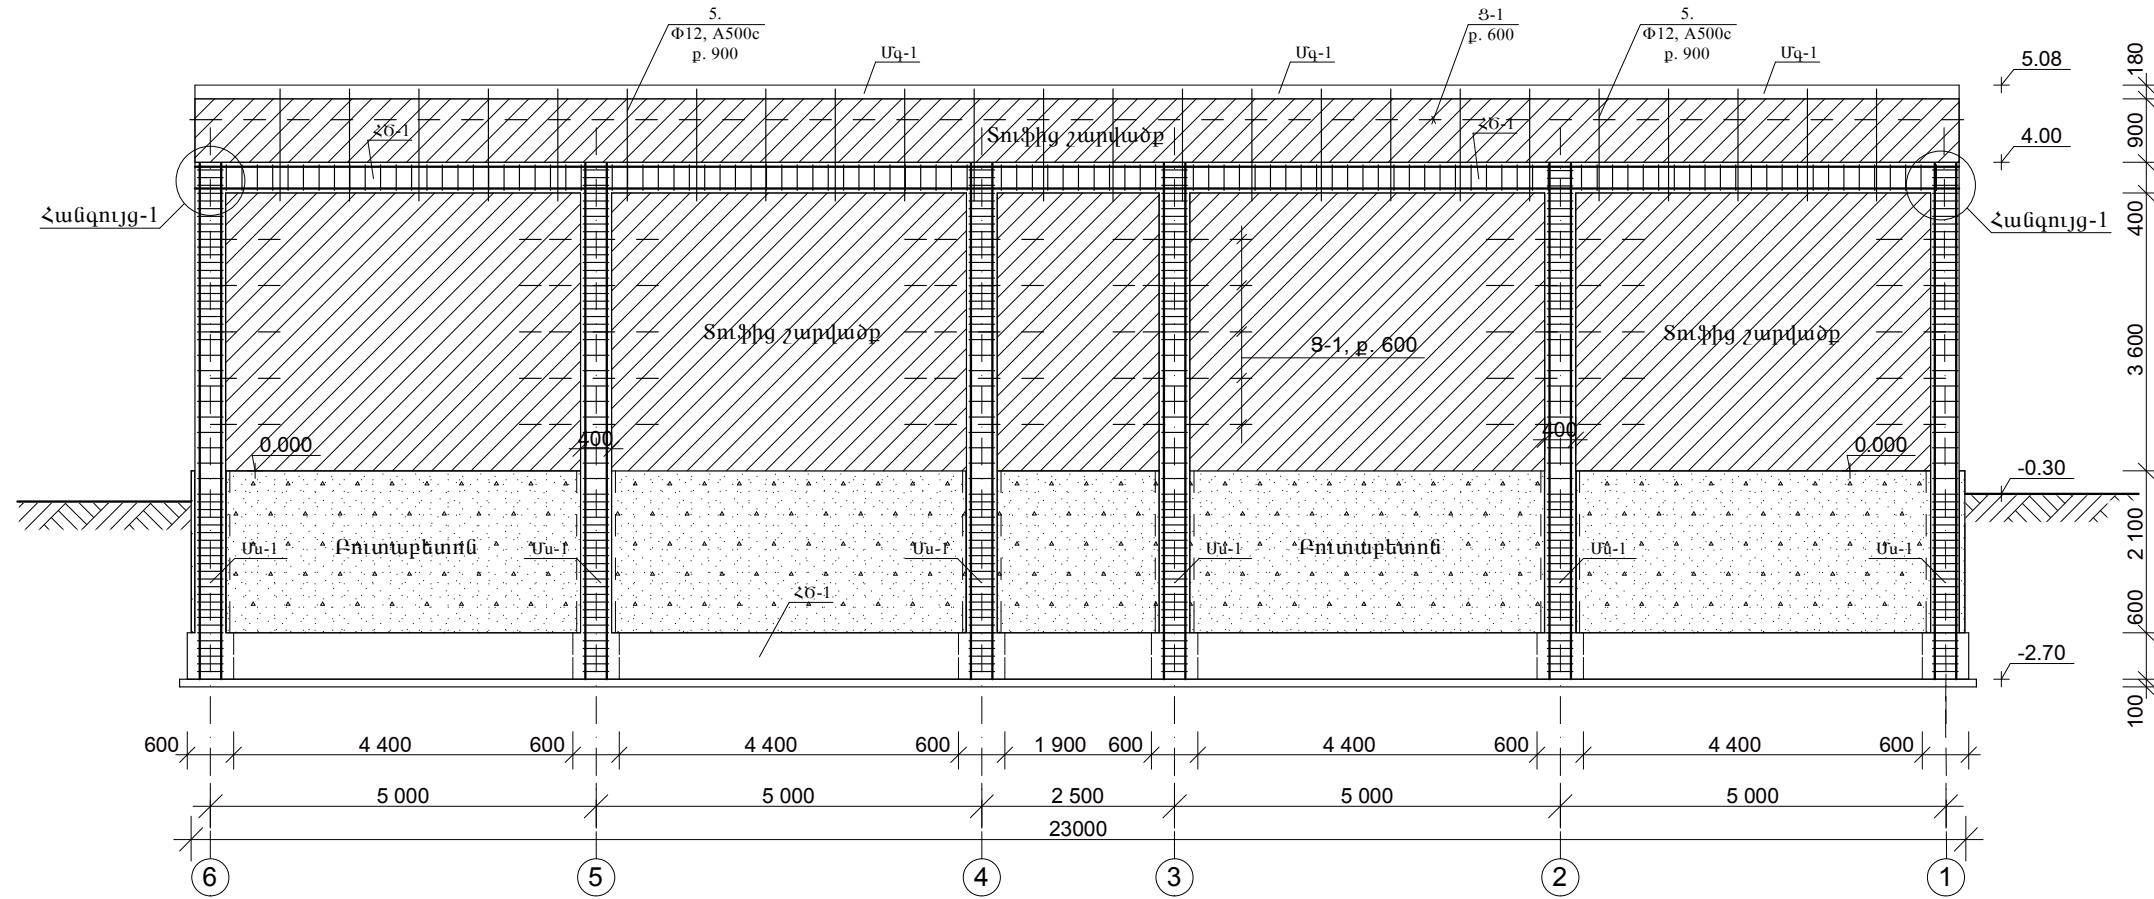

ՊԱՏԻ ՓՈՎԱԾՔՆ ԸՍՏ «Բ» ԱՌԱՆՅՔԻ

Մ 1:100

ՊԱՏԻ ՓՈՎԱԾՔՆ ԸՍՏ «1» ԱՌԱՆՅՔԻ
ՊԱՏԻ ՓՈՎԱԾՔՆ ԸՍՏ «6» ԱՌԱՆՅՔԻ՝ ՀԱՅԵԼԱՅԻՆ

Մ 1:100

ՀԱՆԳՈՒՅՑ 1 - ում

ՏԵՍՔ a-a

ՊԱՅՄԱՆԱԳԻՐ ԵՔ- ՊԸԱՇՉԲ - 14/46-4				
Ք. ԵՐԵՎԱՆ, ՇԵՆԳԱՎԻԹ ՎԱՐՉԱԿԱՆ ՇՐՋԱՆԻ ԳՐԱԴԱՐԱՆԻ ԿԱՌՈՒՑՈՒՄ				
Նախագծեց	Ս. Զուրբով	ԾԱՐՏԱՐԱՊԵՏԱ - ՇԻՆԱՐԱՐԱԿԱՆ ՄԱՍ	ՓՈՒԼ	ԹԵՐԹ
ԼԳՃ	Ք. Քոկսեփյան		ԱՆ	ՃՇ - 22
ՊԱՏԻ ՓՈՎԱԾՔՆ ԸՍՏ «Բ» ԱՌԱՆՅՔԻ՝ Մ 1:100 ՊԱՏԻ ՓՈՎԱԾՔՆ ԸՍՏ «1, 6» ԱՌԱՆՅՔՆԵՐԻ՝ Մ 1:100 ՀԱՆԳՈՒՅՑ - 1			«ՍՈՒՖԵՏ» ՍՊԸ	